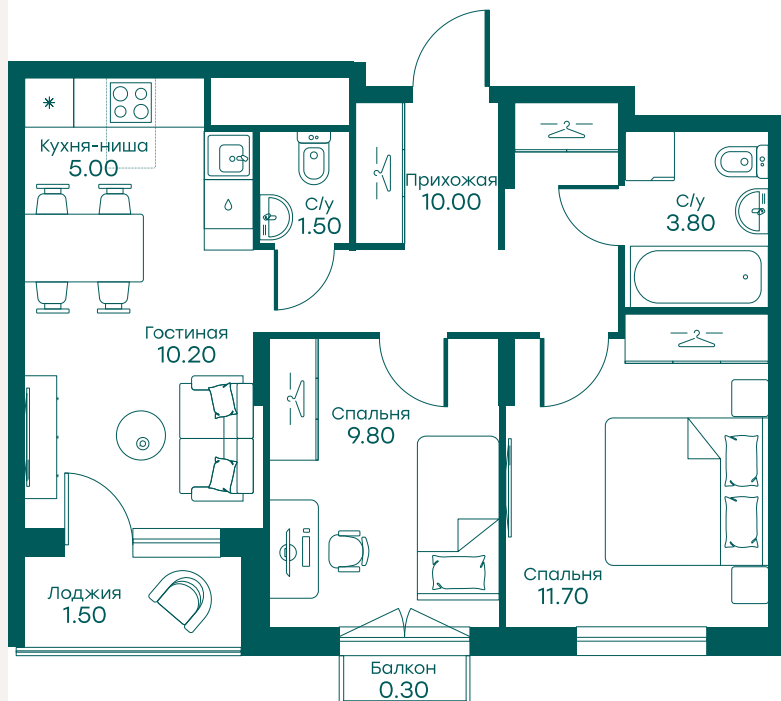

**3 комнаты**

19 144 312 ₽ 357 170 ₽ за м<sup>2</sup>

~~22 522 720 ₽~~

**Скидка 15%** • до 31.07

В ипотеку от 81 542 ₽ в месяц

№ 231

Номер БТИ 231

Тип недвижимости Квартира

Срок сдачи Дом сдан

Корпус 3, секция 7

Очередь 2

Этаж 6 из 6

Общая площадь 53.6 м<sup>2</sup>

Планировка на сайте [Открыть](#)

Особенности

С отделкой