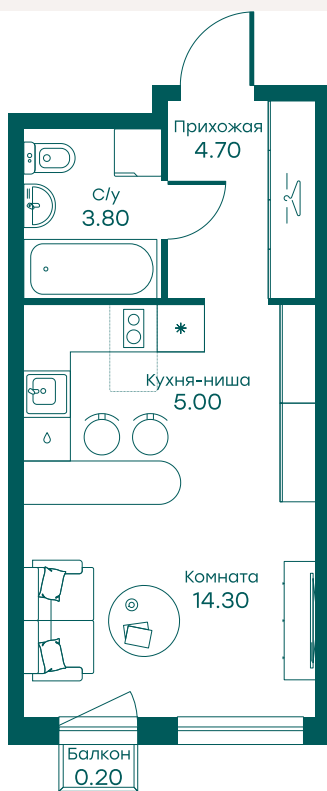

Офис продаж

Микрорайон Равновесие, дом 6, Одинцовский
городской округ, Московская
область Ежедневно 9:00 — 21:00

Контакты

+7 (495) 255-48-22

Ravnovesie@kortros.ru

На генплане

Студия

9 466 833 ₽ 339 313 ₽ за м²

~~11 007 945 ₽~~

Скидка 14% • до 05.05

В ипотеку от 39 853 ₽ в месяц

№ 106

Номер БТИ 106

Тип недвижимости Квартира

Срок сдачи Дом сдан

Корпус 3, секция 3

Очередь 2

Этаж 6 из 6

Общая площадь 27.9 м²

Планировка на сайте [Открыть](#)

Особенности

С отделкой

3D-тур по району

Познакомьтесь с окружением еще до покупки!
Отсканируйте QR-код и начните просмотр
виртуального тура