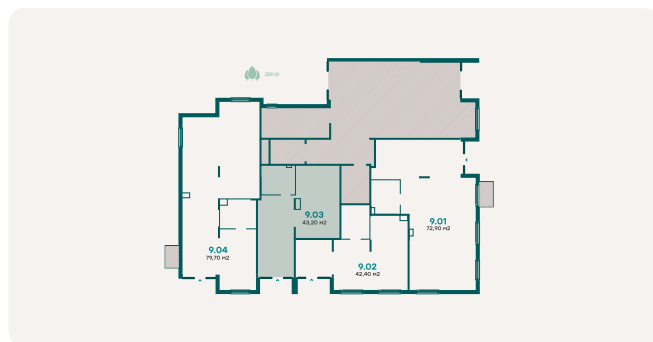

## Коммерческое помещение No. 14

10 775 000 ₽ 250 000 ₽ за м²

№	14
Срок сдачи	Дом сдан
Корпус	4, секция 9
Очередь	2
Этаж	1 из 4
Общая площадь	43.1 м²

На плане этажа

Не является офертой