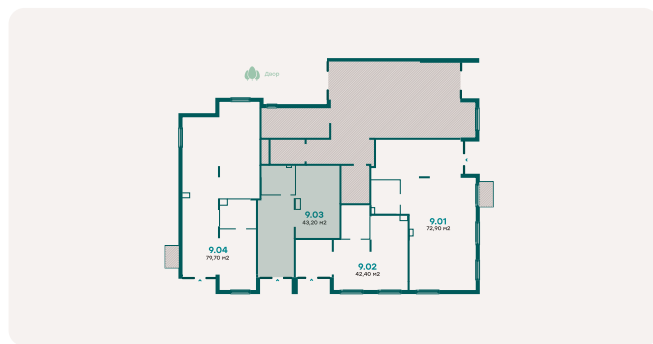

На генплане

Сгенерировано 19.06.2026, 07:39

Коммерческое помещение No. 14

10 775 000 ₽ 250 000 ₽ за м²

№	14
Срок сдачи	Дом сдан
Корпус	4, секция 9
Очередь	2
Этаж	1 из 4
Общая площадь	43.1 м²

На плане этажа