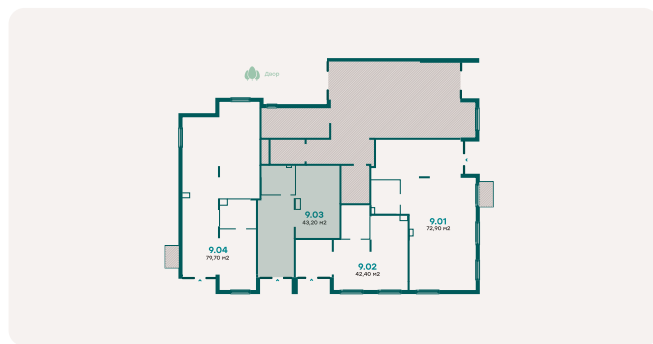

На генплане

Сгенерировано 19.04.2026, 17:35

Коммерческое помещение No. 14

10 775 000 ₽ 250 000 ₽ за м²

№	14
Срок сдачи	Дом сдан
Корпус	4, секция 9
Очередь	2
Этаж	1 из 4
Общая площадь	43.1 м²

На плане этажа