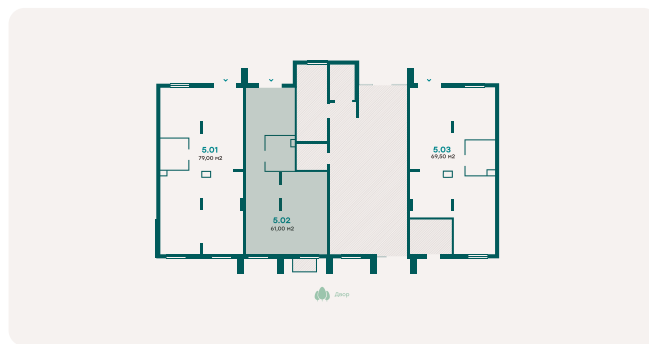

На генплане

Сгенерировано 09.07.2026, 15:45

Коммерческое помещение No. 7

14 099 000 ₽ 230 000 ₽ за м²

| | |
|---------------|-------------|
| № | 7 |
| Срок сдачи | Дом сдан |
| Корпус | 4, секция 5 |
| Очередь | 2 |
| Этаж | 1 из 6 |
| Общая площадь | 61.3 м² |

На плане этажа

Не является офертой