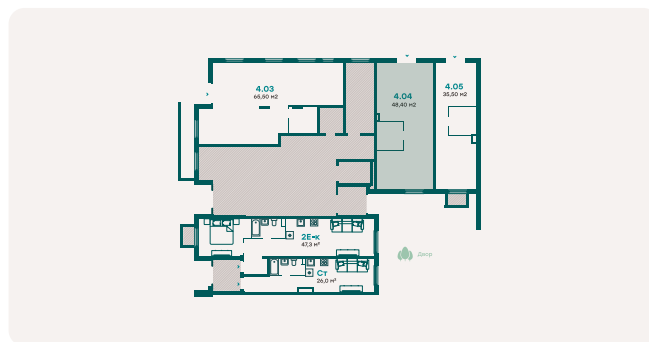

На генплане

Коммерческое помещение No. 4

11 247 000 ₽ 230 000 ₽ за м²

№	4
Срок сдачи	Дом сдан
Корпус	4, секция 4
Очередь	2
Этаж	1 из 5
Общая площадь	48.9 м²

На плане этажа

Сгенерировано 19.06.2026, 07:27

Не является офертой