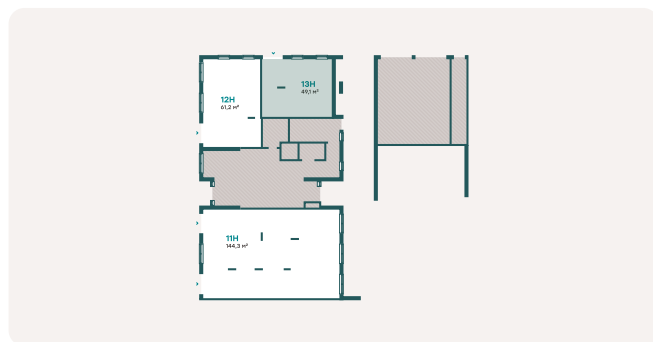

На генплане

Сгенерировано 29.05.2026, 22:09

Коммерческое помещение No. 13Н

12 766 000 ₽ 260 000 ₽ за м²

№	13Н
Срок сдачи	3 кв. 2026 г
Корпус	2, секция 4
Очередь	3
Этаж	1 из 6
Общая площадь	49.1 м²

На плане этажа