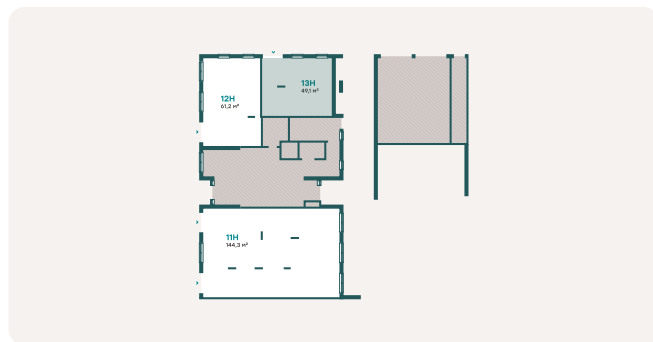

## Коммерческое помещение No. 13Н

11 293 000 ₽ 230 000 ₽ за м<sup>2</sup>

№	13Н
Срок сдачи	3 кв. 2026 г
Корпус	1, секция 4
Очередь	3
Этаж	1 из 1
Общая площадь	49.1 м <sup>2</sup>

На плане этажа

Не является офертой