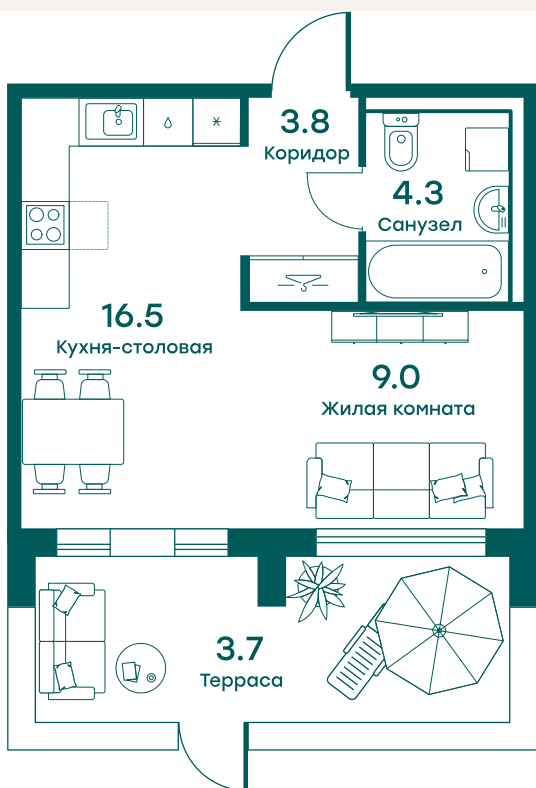

Офис продаж
Московская обл., Одинцовский р-н, пос.
«Перхушково» Ежедневно 9:00 — 21:00

Контакты
+7 (495) 255-48-22
Ravnovesie@kortros.ru