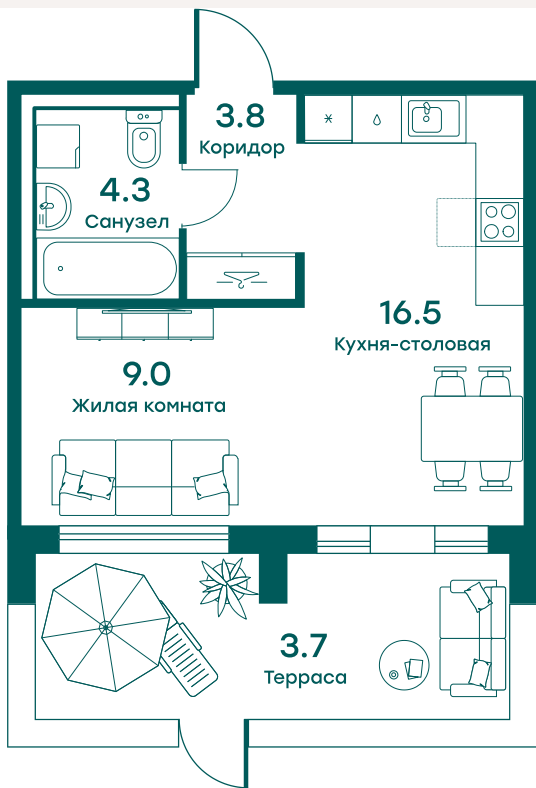

Офис продаж
Московская обл., Одинцовский р-н, пос.
«Перхушково» Ежедневно 9:00 — 21:00

Контакты
+7 (495) 255-48-22
Ravnovesie@kortros.ru