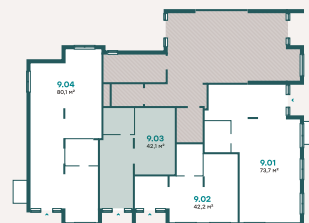

## Коммерческое помещение No. 16

10 775 000 ₽ 250 000 ₽ за м²

№	16
Срок сдачи	Дом сдан
Корпус	3, секция 9
Очередь	2
Этаж	1 из 4
Общая площадь	43.1 м²

На плане этажа

Не является офертой