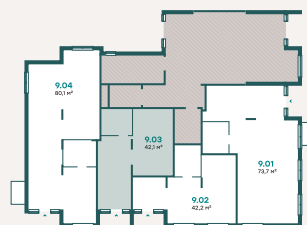

На генплане

Сгенерировано 03.04.2025, 10:05

Коммерческое помещение No. 16

9 683 000 ₽ 230 000 ₽ за м²

№	16
Срок сдачи	2 кв. 2025 г
Корпус	3, секция 9
Очередь	2
Этаж	1 из 1
Общая площадь	42.1 м ²

На плане этажа