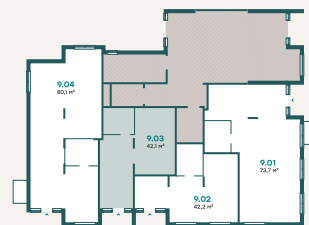

На генплане

Сгенерировано 19.06.2026, 07:28

Коммерческое помещение No. 16

10 775 000 ₽ 250 000 ₽ за м²

№	16
Срок сдачи	Дом сдан
Корпус	3, секция 9
Очередь	2
Этаж	1 из 4
Общая площадь	43.1 м²

На плане этажа