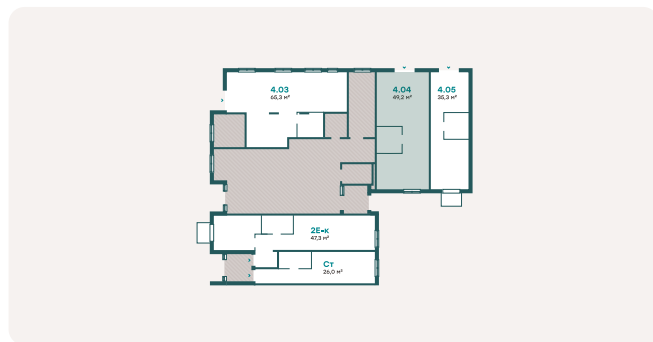

На генплане

Сгенерировано 03.04.2025, 10:30

Коммерческое помещение No. 6

11 316 000 ₽ 230 000 ₽ за м²

№	6
Срок сдачи	2 кв. 2025 г
Корпус	3, секция 4
Очередь	2
Этаж	1 из 1
Общая площадь	49.2 м ²

На плане этажа