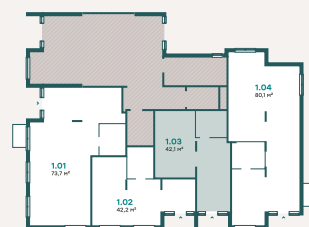

На генплане

Сгенерировано 03.04.2025, 10:06

Коммерческое помещение No. 3

9 683 000 ₹ 230 000 ₹ за м²

№	3
Срок сдачи	2 кв. 2025 г
Корпус	3, секция 1
Очередь	2
Этаж	1 из 1
Общая площадь	42.1 м²

На плане этажа