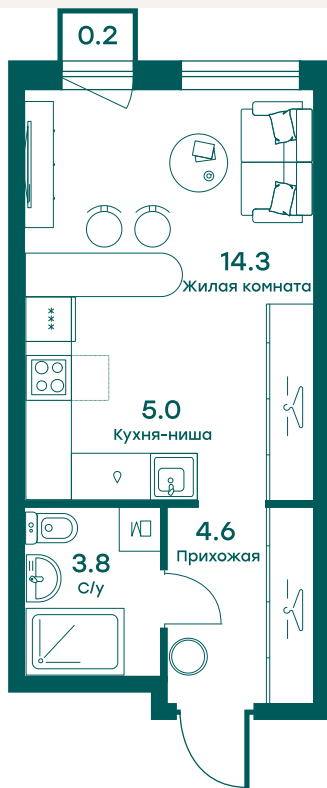

Офис продаж

Микрорайон Равновесие, дом 6, село
Перхушково, Одинцовский городской
округ, Московская область Ежедневно
9:00 — 21:00

Контакты

+7 (495) 255-48-22

Ravnovesie@kortros.ru