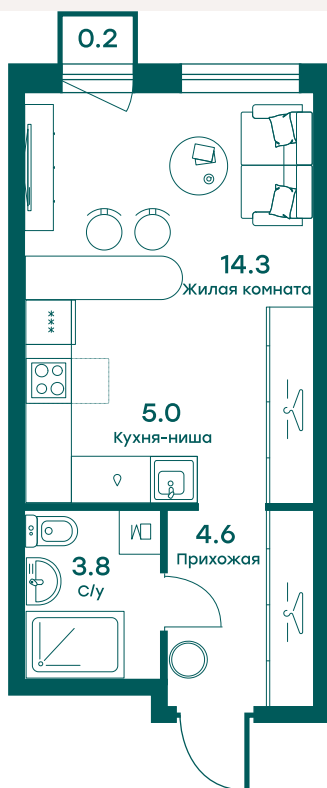

Офис продаж

Микрорайон Равновесие, дом 6, село
Перхушково, Одинцовский городской
округ, Московская область Ежедневно
9:00 — 21:00

Контакты

+7 (495) 255-48-22

Ravnovesie@kortros.ru