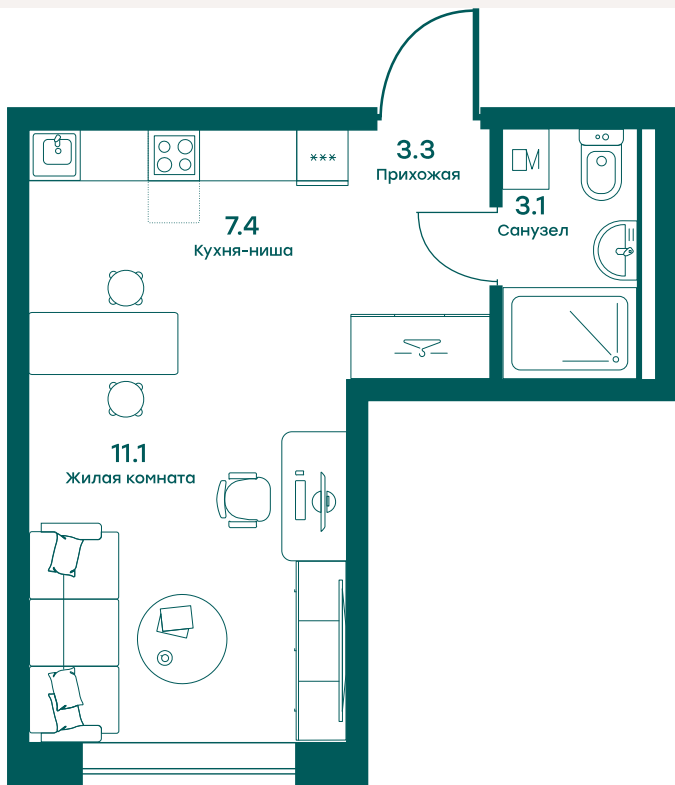

Офис продаж
Московская обл., Одинцовский р-н, пос.
«Перхушково» Ежедневно 9:00 — 21:00

Контакты
+7 (495) 255-48-22
Ravnovesie@kortros.ru