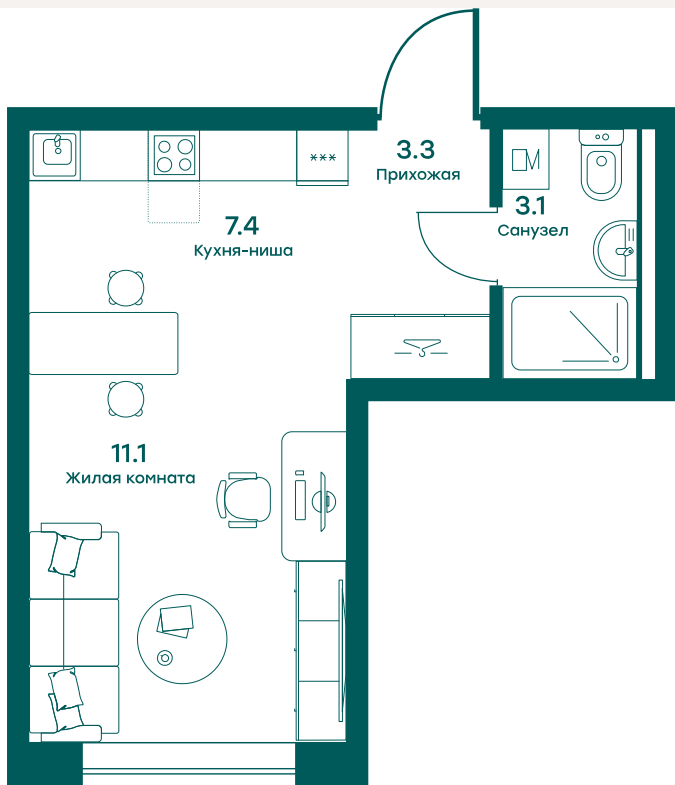

Офис продаж

Микрорайон Равновесие, дом 6, село
Перхушково, Одинцовский городской
округ, Московская область Ежедневно
9:00 — 21:00

Контакты

+7 (495) 255-48-22

Ravnovesie@kortros.ru