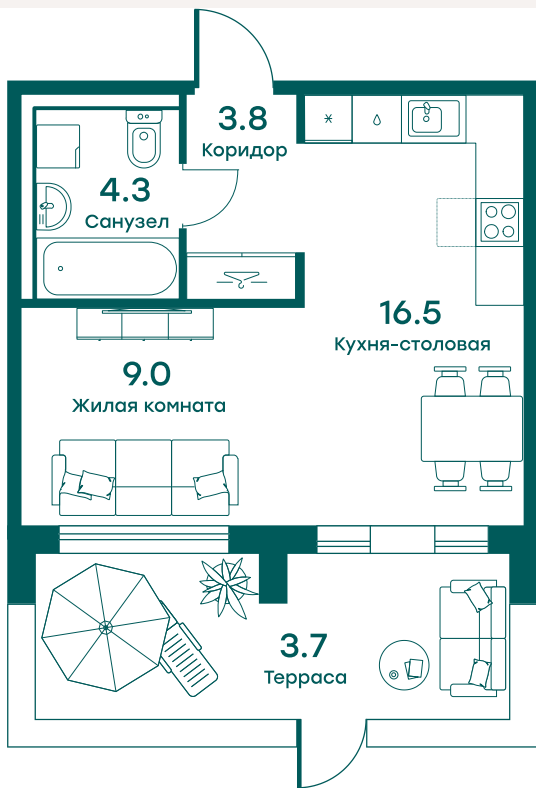

Офис продаж
Московская обл., Одинцовский р-н, пос.
«Перхушково» Ежедневно 9:00 — 21:00

Контакты
+7 (495) 255-48-22
Ravnovesie@kortros.ru