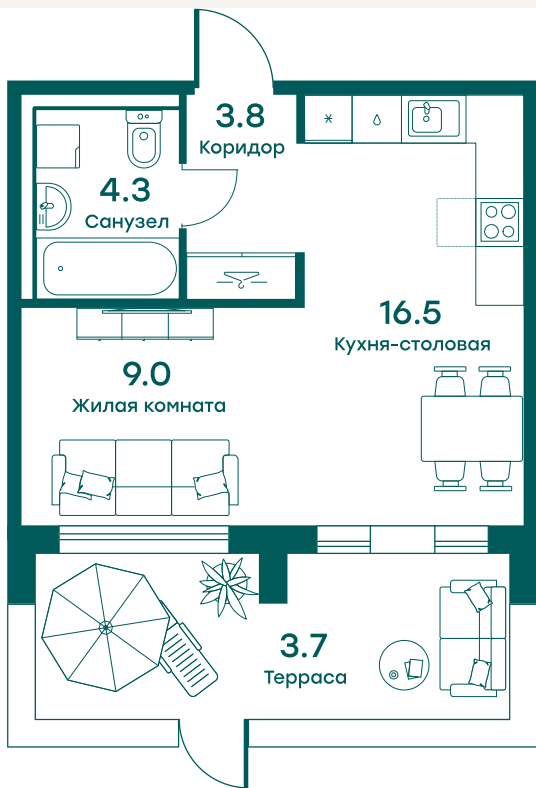

## 1 комната

6 512 580 ₽ 174 600 ₽ за м<sup>2</sup>

~~7 236 200 ₽~~ Скидка 10% • до 01.10

В ипотеку	от 26 198 ₽ в месяц
№	35П
Тип недвижимости	Квартира
Срок сдачи	3 кв. 2026 г
Корпус	2 , секция 2
Очередь	3
Этаж	1 из 6
Общая площадь	37.3 м <sup>2</sup>
Планировка на сайте	<a href="#">Открыть</a>
Особенности	White box • Патио