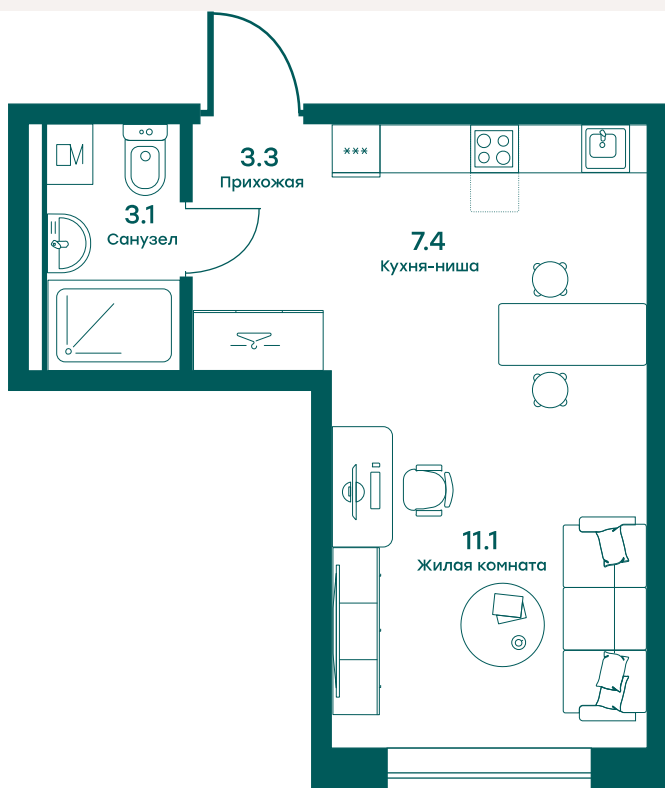

Офис продаж

Микрорайон Равновесие, дом 6, село Перхушково, Одинцовский городской округ, Московская область Ежедневно 9:00 — 21:00

Контакты

+7 (495) 255-48-22

Ravnovesie@kortros.ru