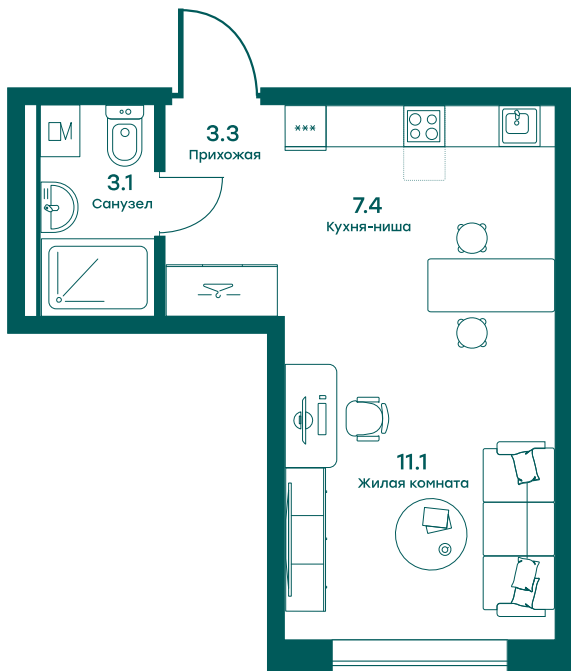

Офис продаж
Московская обл., Одинцовский р-н, пос.
«Перхушково» Ежедневно 9:00 — 21:00

Контакты
+7 (495) 255-48-22
Ravnovesie@kortros.ru