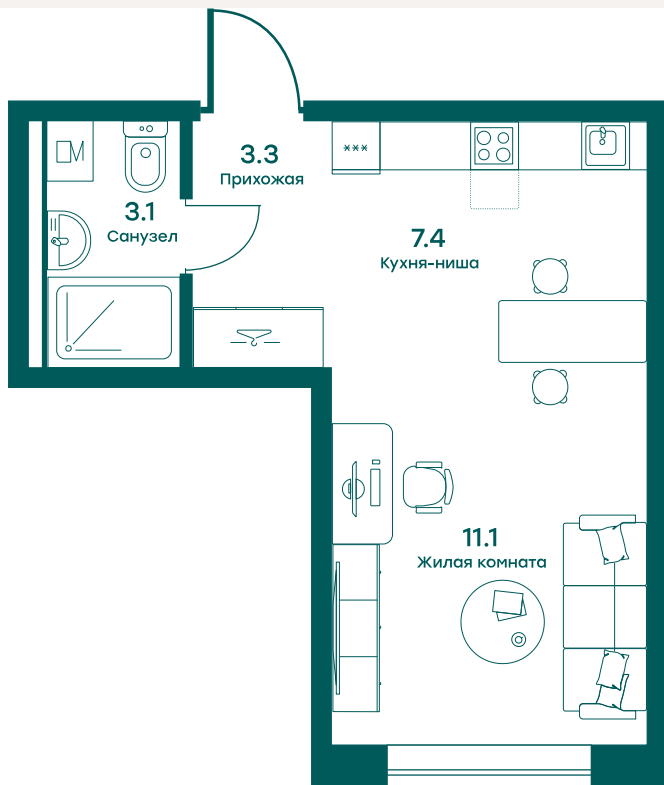

Офис продаж

Микрорайон Равновесие, дом 6, село
Перхушково, Одинцовский городской
округ, Московская область Ежедневно
9:00 — 21:00

Контакты

+7 (495) 255-48-22

Ravnovesie@kortros.ru