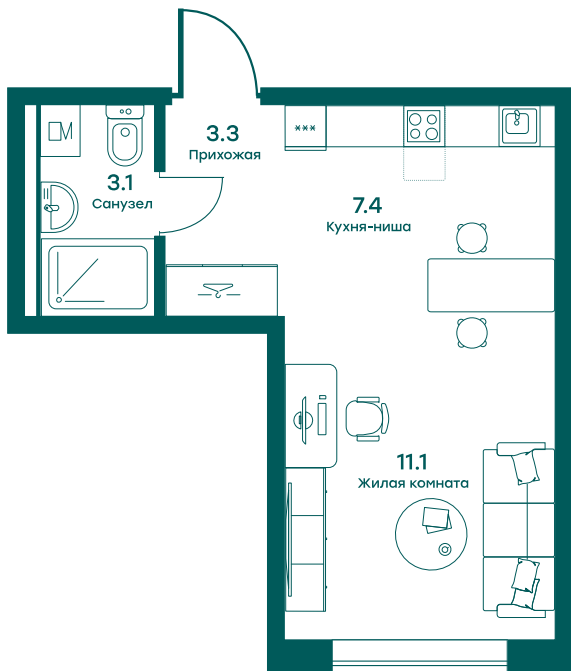

Офис продаж
Московская обл., Одинцовский р-н, пос.
«Перхушково» Ежедневно 9:00 — 21:00

Контакты
+7 (495) 255-48-22
Ravnovesie@kortros.ru