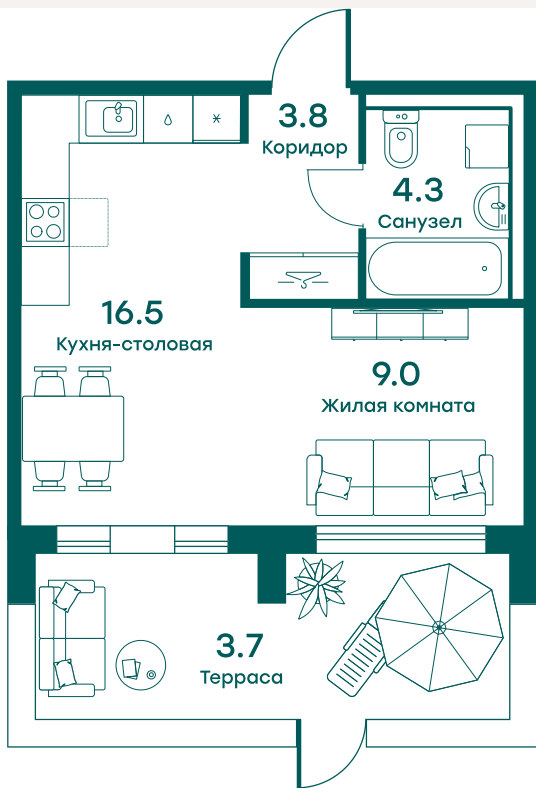

Офис продаж
Московская обл., Одинцовский р-н, пос.
«Перхушково» Ежедневно 9:00 — 21:00

Контакты
+7 (495) 255-48-22
Ravnovesie@kortros.ru