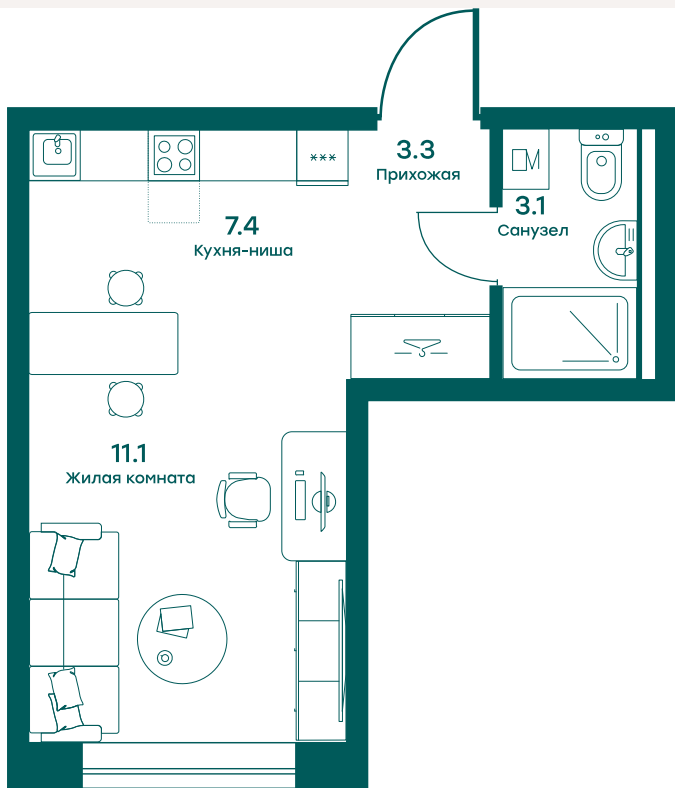

Офис продаж
Московская обл., Одинцовский р-н, пос.
«Перхушково» Ежедневно 9:00 — 21:00

Контакты
+7 (495) 255-48-22
Ravnovesie@kortros.ru