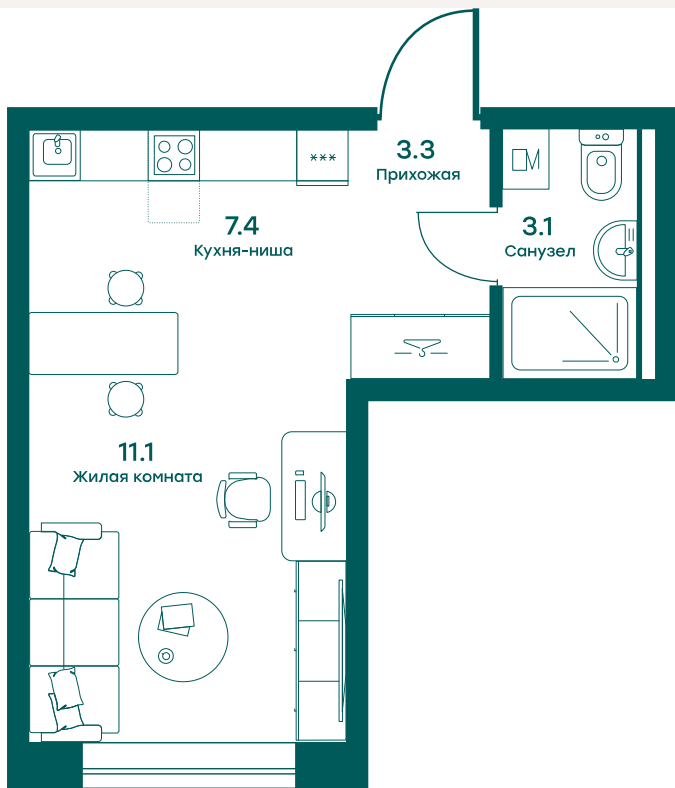

Офис продаж
Московская обл., Одинцовский р-н, пос.
«Перхушково» Ежедневно 9:00 — 21:00

Контакты
+7 (495) 255-48-22
Ravnovesie@kortros.ru