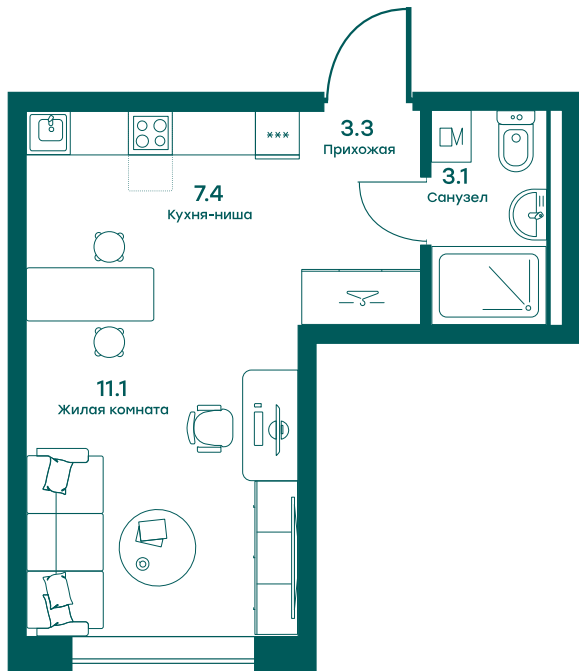

Офис продаж
Московская обл., Одинцовский р-н, пос.
«Перхушково» Ежедневно 9:00 — 21:00

Контакты
+7 (495) 255-48-22
Ravnovesie@kortros.ru