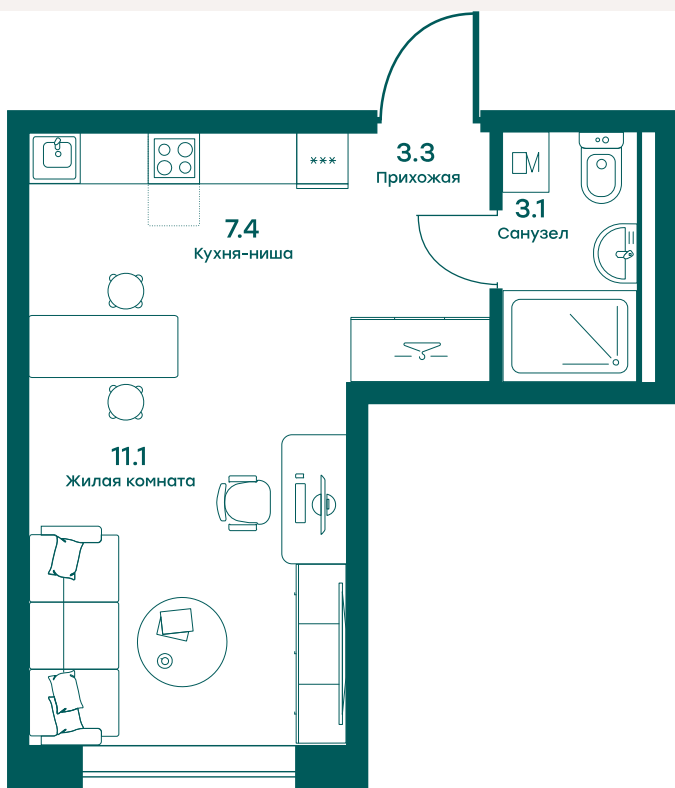

Офис продаж

Микрорайон Равновесие, дом 6, село
Перхушково, Одинцовский городской
округ, Московская область Ежедневно
9:00 — 21:00

Контакты

+7 (495) 255-48-22

Ravnovesie@kortros.ru