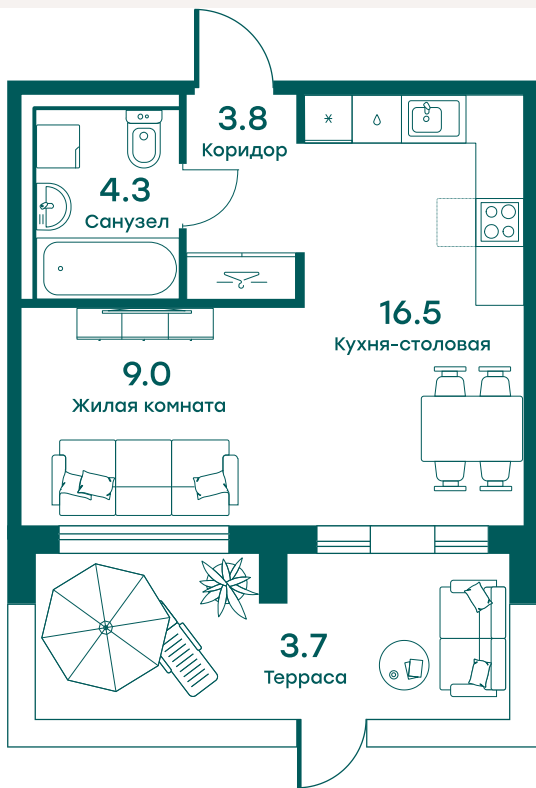

Офис продаж
Московская обл., Одинцовский р-н, пос.
«Перхушково» Ежедневно 9:00 — 21:00

Контакты
+7 (495) 255-48-22
Ravnovesie@kortros.ru