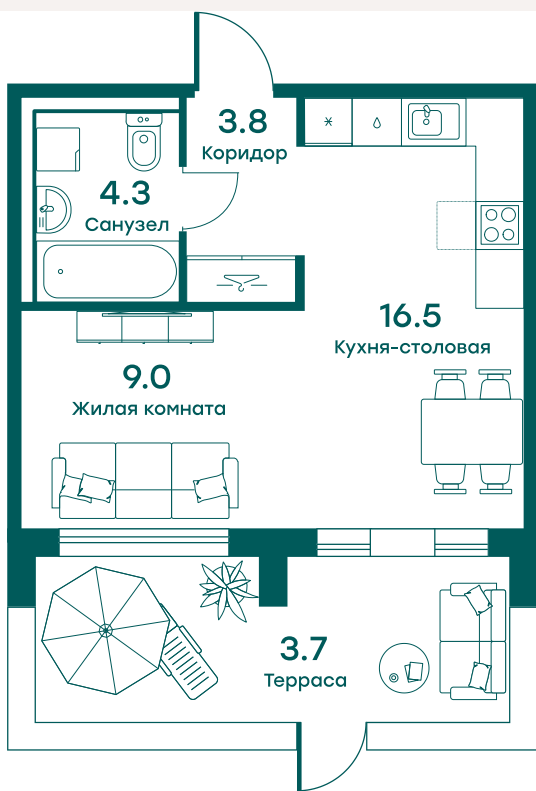

Офис продаж
Московская обл., Одинцовский р-н, пос.
«Перхушково» Ежедневно 9:00 — 21:00

Контакты
+7 (495) 255-48-22
Ravnovesie@kortros.ru