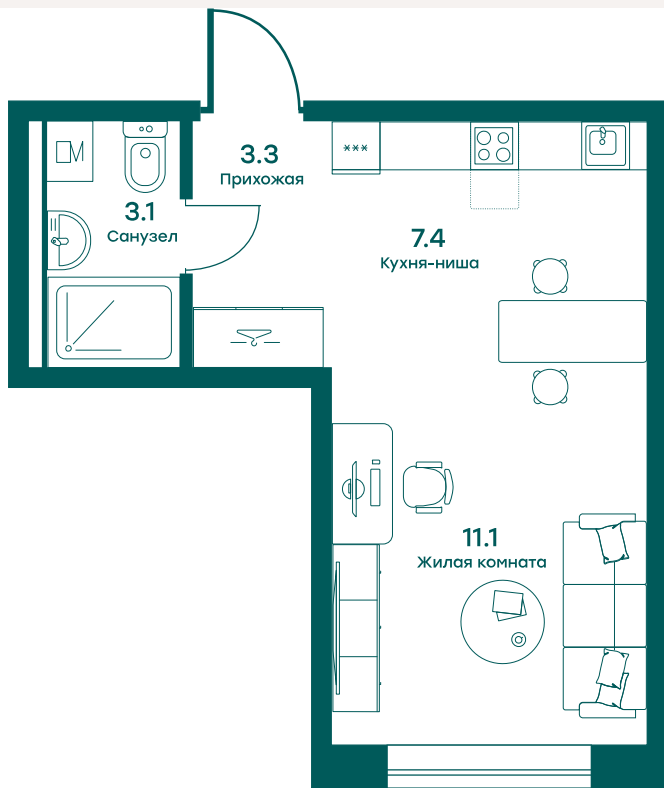

Офис продаж
Московская обл., Одинцовский р-н, пос.
«Перхушково» Ежедневно 9:00 — 21:00

Контакты
+7 (495) 255-48-22
Ravnovesie@kortros.ru