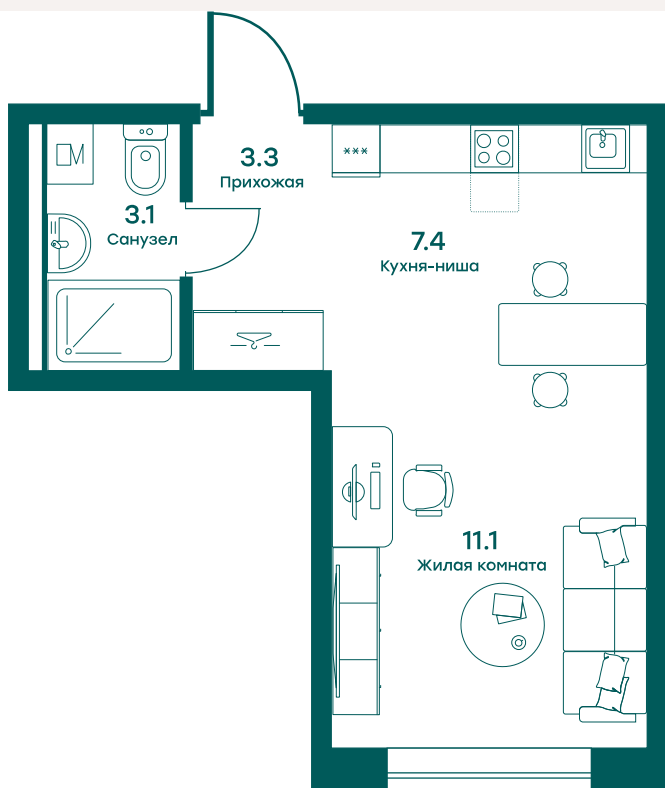

Офис продаж
Московская обл., Одинцовский р-н, пос.
«Перхушково» Ежедневно 9:00 — 21:00

Контакты
+7 (495) 255-48-22
Ravnovesie@kortros.ru