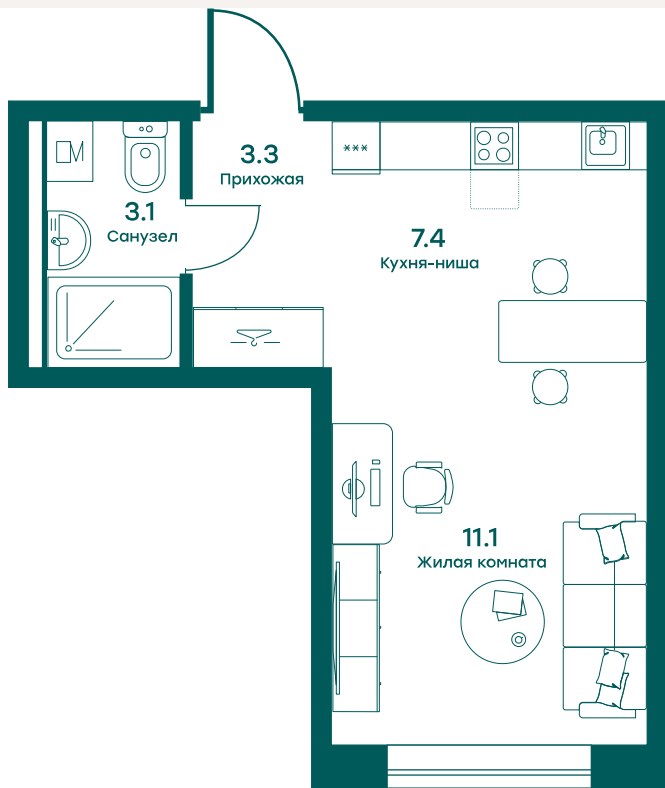

Офис продаж

Микрорайон Равновесие, дом 6, село
Перхушково, Одинцовский городской
округ, Московская область Ежедневно
9:00 — 21:00

Контакты

+7 (495) 255-48-22

Ravnovesie@kortros.ru