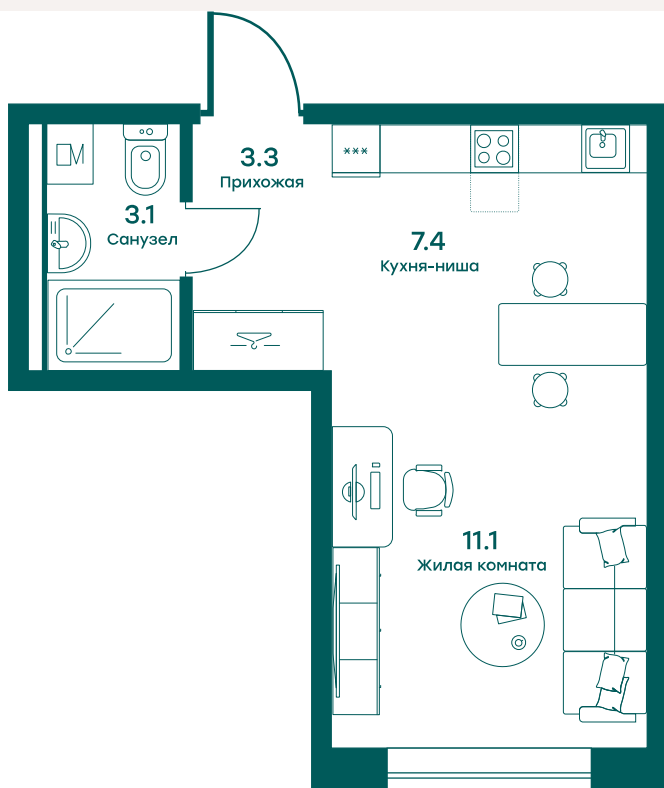

Офис продаж

Микрорайон Равновесие, дом 6, село Перхушково, Одинцовский городской округ, Московская область Ежедневно 9:00 — 21:00

Контакты

+7 (495) 255-48-22

Ravnovesie@kortros.ru