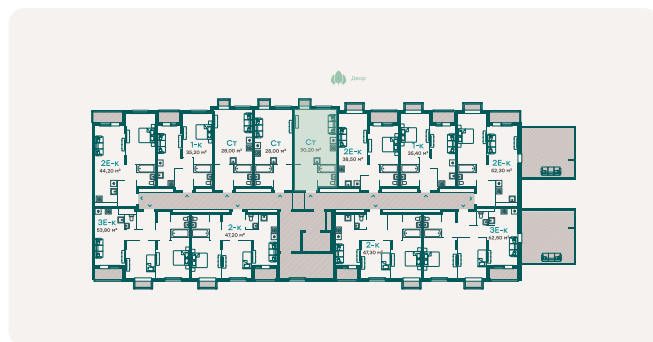

Этаж 6 из 6

Общая площадь 30.1 м²

Планировка на сайте [Открыть](#)

Особенности

Без отделки

На генплане

На плане этажа

3D-тур по району