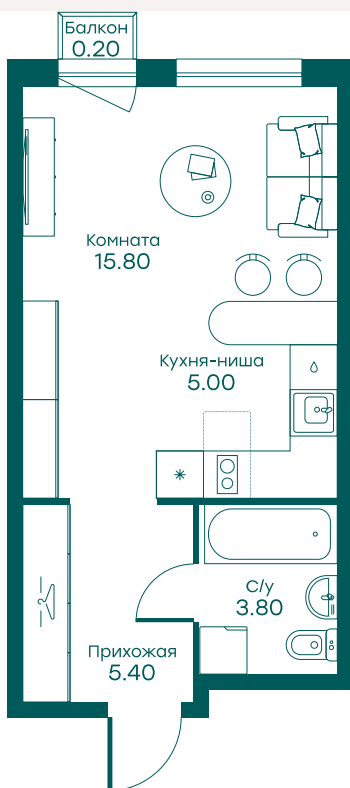

Офис продаж

Микрорайон Равновесие, дом 6, Одинцовский
городской округ, Московская
область Ежедневно 9:00 — 21:00

Контакты

+7 (495) 255-48-22

Ravnesie@kortros.ru

Студия

7 449 247 ₽ 247 483 ₽ за м²

~~9 429 427 ₽~~

Скидка 21% • до 30.06

В ипотеку от 34 138 ₽ в месяц

№ 236

Номер БТИ 236

Тип недвижимости Квартира

Срок сдачи Дом сдан

Корпус 5, секция 7

Очередь 2

Этаж 6 из 6

Общая площадь 30.1 м²

Планировка на сайте [Открыть](#)

Особенности

Без отделки

На генплане

На плане этажа