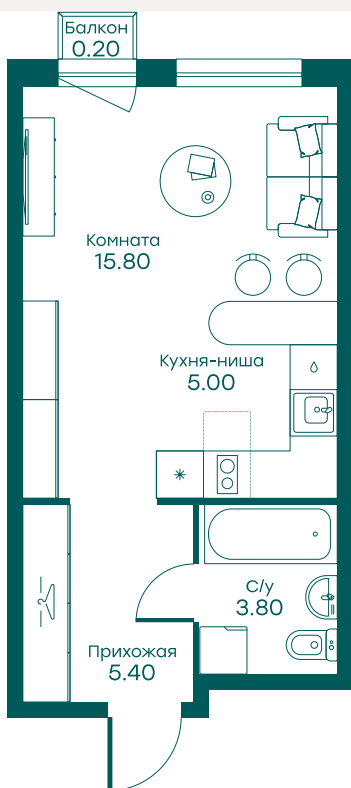

Офис продаж

Микрорайон Равновесие, дом 6, Одинцовский
городской округ, Московская
область Ежедневно 9:00 — 21:00

Контакты

+7 (495) 255-48-22

Ravnesie@kortros.ru