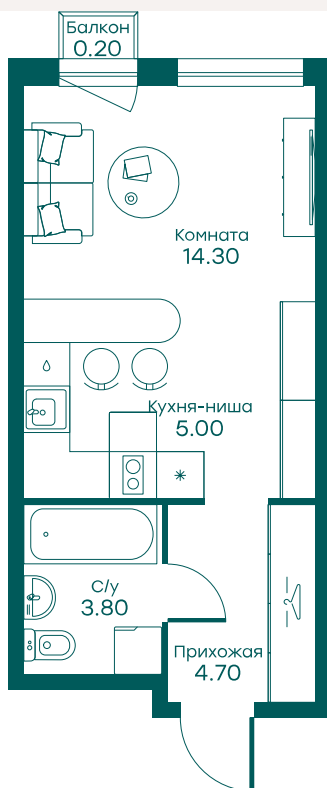

Офис продаж

Микрорайон Равновесие, дом 6, Одинцовский
городской округ, Московская
область Ежедневно 9:00 — 21:00

Контакты

+7 (495) 255-48-22

Ravnesie@kortros.ru