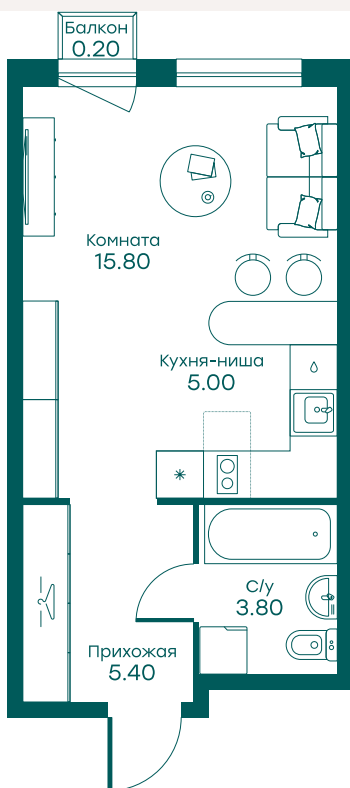

Офис продаж

Микрорайон Равновесие, дом 6, Одинцовский
городской округ, Московская
область Ежедневно 9:00 — 21:00

Контакты

+7 (495) 255-48-22

Ravnesie@kortros.ru