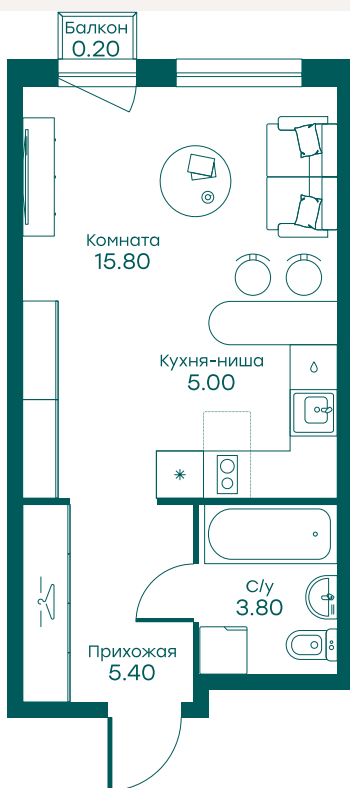

## Студия

7 400 263 ₽ 245 856 ₽ за м<sup>2</sup>

~~9 367 421 ₽~~

Скидка 21% • до 30.06

В ипотеку от 33 914 ₽ в месяц

№ 188

Номер БТИ 188

Тип недвижимости Квартира

Срок сдачи Дом сдан

Корпус 5, секция 7

Очередь 2

Этаж 2 из 6

Общая площадь 30.1 м<sup>2</sup>

Планировка на сайте [Открыть](#)

Особенности

Без отделки