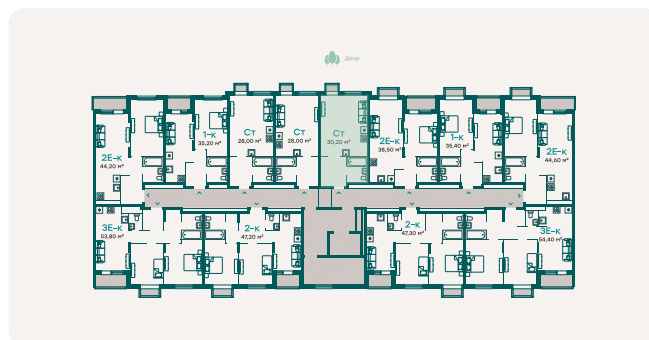

Срок сдачи Дом сдан

Корпус 5, секция 7

Очередь 2

Этаж 2 из 6

Общая площадь 30.1 м<sup>2</sup>

Планировка на сайте [Открыть](#)

Особенности

Без отделки

На генплане

На плане этажа