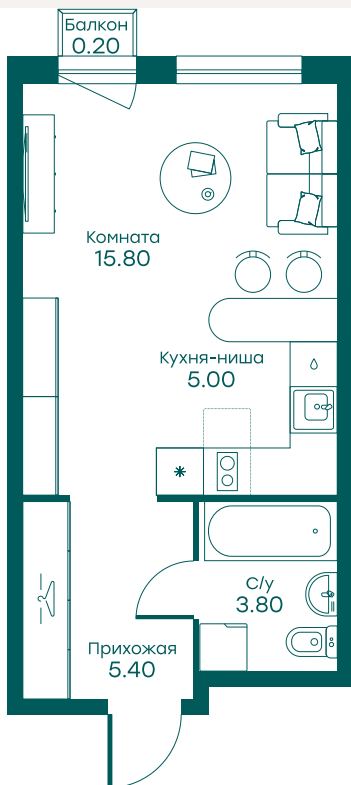

Офис продаж

Микрорайон Равновесие, дом 6, Одинцовский
городской округ, Московская
область Ежедневно 9:00 — 21:00

Контакты

+7 (495) 255-48-22

Ravnesie@kortros.ru