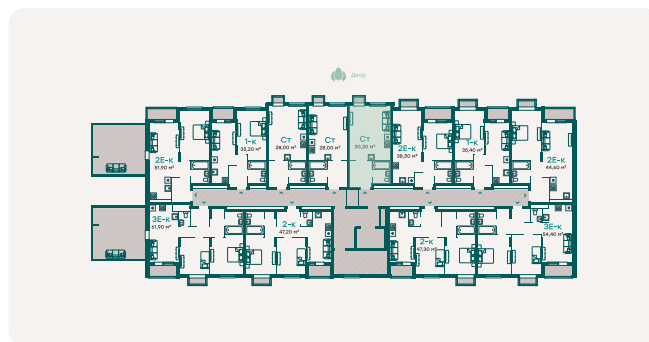

Очередь 2

Этаж 6 из 6

Общая площадь 30 м²

Планировка на сайте

[Открыть](#)

Особенности

White box

На плане этажа