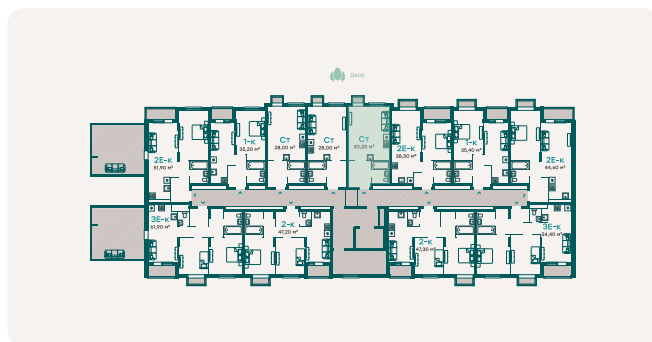

Срок сдачи Дом сдан

Корпус 4, секция 7

Очередь 2

Этаж 6 из 6

Общая площадь 30 м<sup>2</sup>

Планировка на сайте [Открыть](#)

Особенности

White box

На генплане

На плане этажа