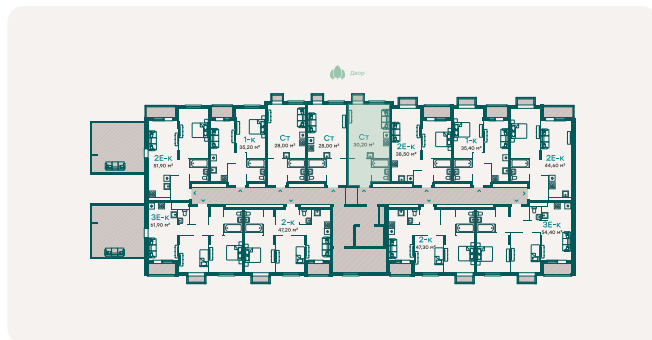

Этаж 6 из 6

Общая площадь 30 м²

Планировка на сайте [Открыть](#)

Особенности

White box

На генплане

На плане этажа

3D-тур по району