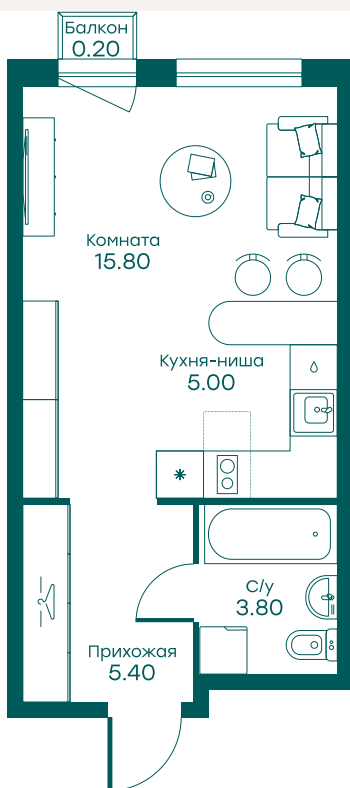

Офис продаж

Микрорайон Равновесие, дом 6, Одинцовский
городской округ, Московская
область Ежедневно 9:00 — 21:00

Контакты

+7 (495) 255-48-22

Ravnesie@kortros.ru