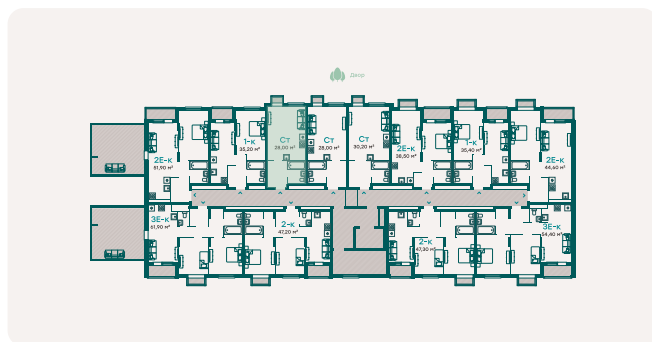

Срок сдачи Дом сдан

Корпус 4, секция 7

Очередь 2

Этаж 6 из 6

Общая площадь 27.8 м<sup>2</sup>

Планировка на сайте [Открыть](#)

Особенности

White box

На генплане

На плане этажа