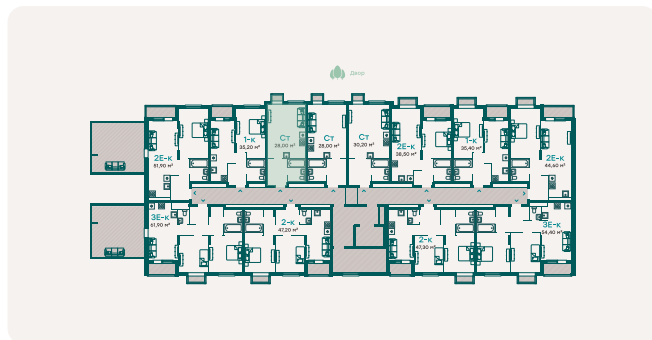

Этаж 6 из 6

Общая площадь 27.8 м²

Планировка на сайте [Открыть](#)

Особенности

White box

На генплане

На плане этажа

3D-тур по району