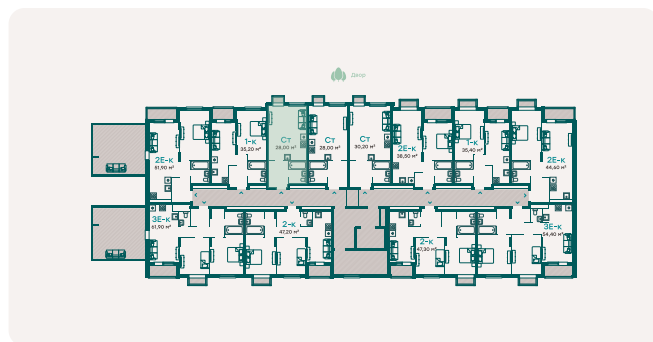

Очередь 2

Этаж 6 из 6

Общая площадь 27.8 м²

Планировка на сайте [Открыть](#)

Особенности

White box

На плане этажа