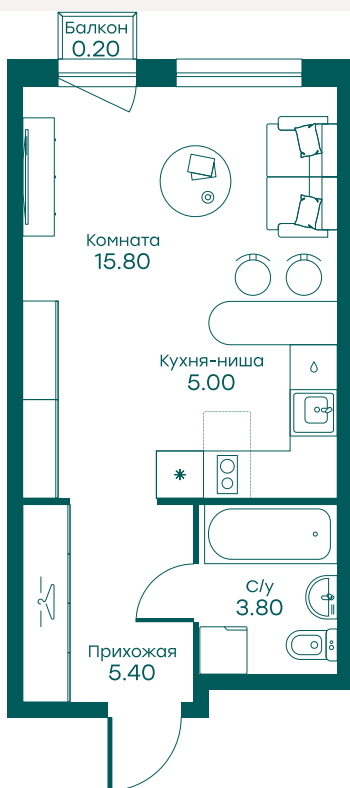

## Студия

8 036 496 ₽ 267 883 ₽ за м<sup>2</sup>

~~9 921 600 ₽~~

Скидка 19% • до 05.05

В ипотеку от 35 920 ₽ в месяц

№ 221

Номер БТИ 221

Тип недвижимости Квартира

Срок сдачи Дом сдан

Корпус 4, секция 7

Очередь 2

Этаж 4 из 6

Общая площадь 30 м<sup>2</sup>

Планировка на сайте [Открыть](#)

Особенности

White box