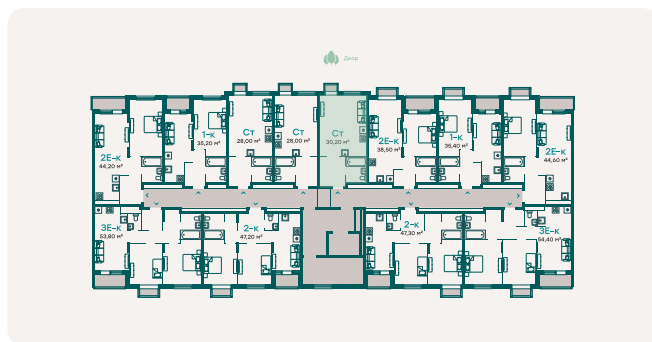

Срок сдачи Дом сдан

Корпус 4, секция 7

Очередь 2

Этаж 2 из 6

Общая площадь 30 м²

Планировка на сайте [Открыть](#)

Особенности

White box

На генплане

На плане этажа

3D-тур по району

Познакомьтесь с окружением еще до покупки!
Отсканируйте QR-код и начните просмотр
виртуального тура