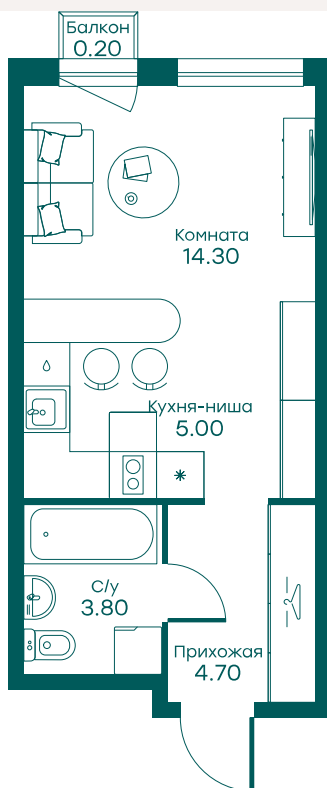

Офис продаж
Микрорайон Равновесие, дом 6,
Одинцовский городской округ,
Московская область Ежедневно 9:00 —
21:00

Контакты
+7 (495) 255-48-22
Ravnovesie@kortros.ru

На генплане

Студия

6 056 904 ₽ 216 318 ₽ за м²

~~6 512 800 ₽~~ Скидка 7% • до 03.03

В ипотеку от 23 579 ₽ в месяц

№ 220

Тип недвижимости Квартира

Срок сдачи 1 кв. 2025 г

Корпус 4, секция 7

Очередь 2

Этаж 2 из 6

Общая площадь 28 м²

Планировка на сайте [Открыть](#)

Особенности

White box

На плане этажа

3D-тур по району

Познакомьтесь с окружением еще до покупки! Отсканируйте QR-код и начните просмотр виртуального тура