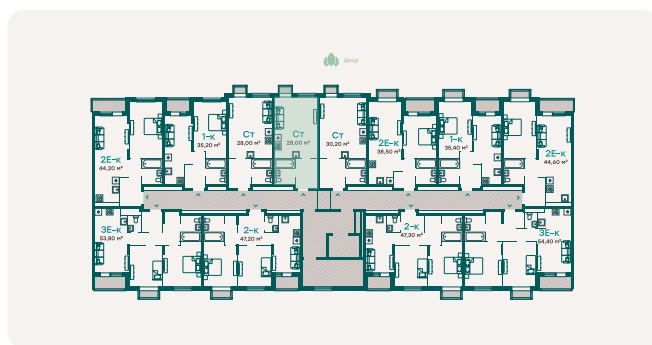

Общая площадь 28 м²

Планировка на сайте [Открыть](#)

Особенности

White box

На плане этажа

3D-тур по району

Познакомьтесь с окружением еще до покупки! Отсканируйте QR-код и начните просмотр виртуального тура