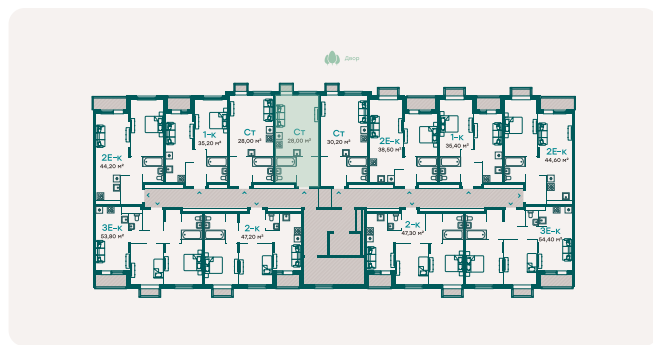

Общая площадь

28 м²

Планировка на сайте

[Открыть](#)

Особенности

White box

На плане этажа

3D-тур по району