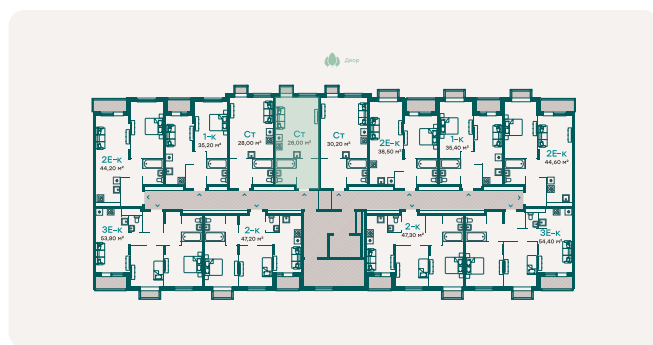

Этаж 2 из 6

Общая площадь 28 м²

Планировка на сайте [Открыть](#)

Особенности

White box

На плане этажа

3D-тур по району

Познакомьтесь с окружением еще до покупки! Отсканируйте QR-код и начните просмотр виртуального тура