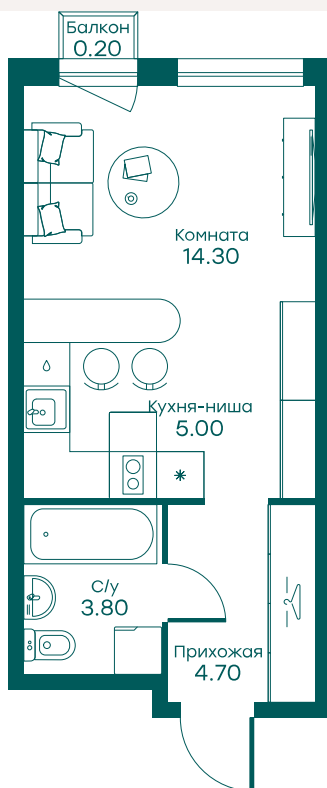

Офис продаж

Микрорайон Равновесие, дом 6, село
Перхушково, Одинцовский городской
округ, Московская область Ежедневно
9:00 — 21:00

Контакты

+7 (495) 255-48-22

Ravnovesie@kortros.ru