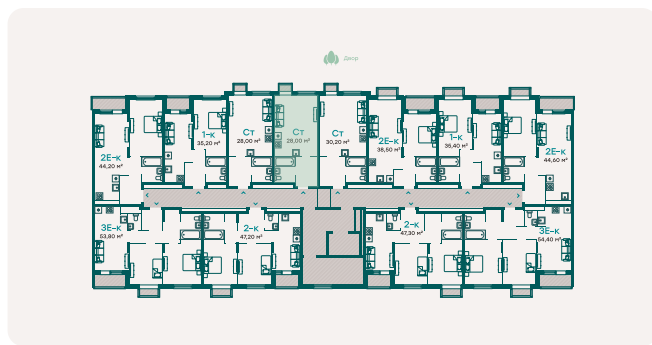

Очередь 2

Этаж 2 из 6

Общая площадь 28 м<sup>2</sup>

Планировка на сайте [Открыть](#)

Особенности

White box

На плане этажа