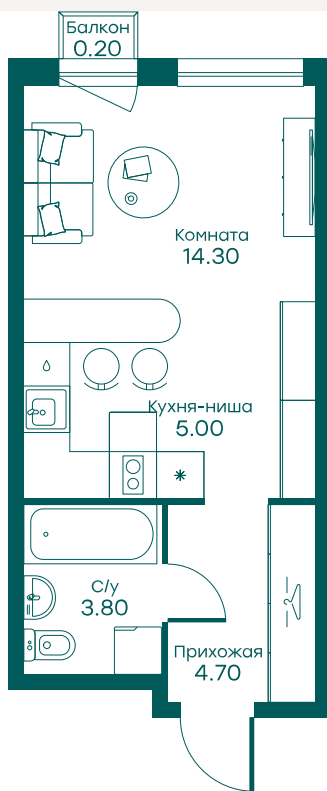

Офис продаж

Микрорайон Равновесие, дом 6,
Одинцовский городской округ,
Московская область Ежедневно 9:00 —
21:00

Контакты

+7 (495) 255-48-22

Ravnovesie@kortros.ru