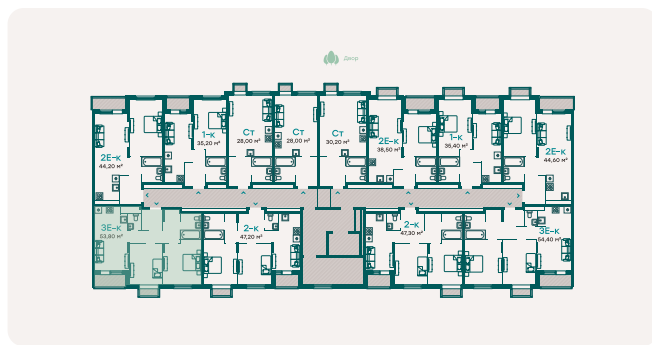

В ипотеку от 38 177 ₽ в месяц

№ 216

Тип недвижимости Квартира

Срок сдачи 4 кв. 2024 г

Корпус 4, секция 7

Очередь 2

Этаж 2 из 6

Общая площадь 53.8 м²

Планировка на сайте [Открыть](#)

Особенности

White box

На плане этажа

3D-тур по району

Познакомьтесь с окружением еще до покупки! Отсканируйте QR-код и начните просмотр виртуального тура