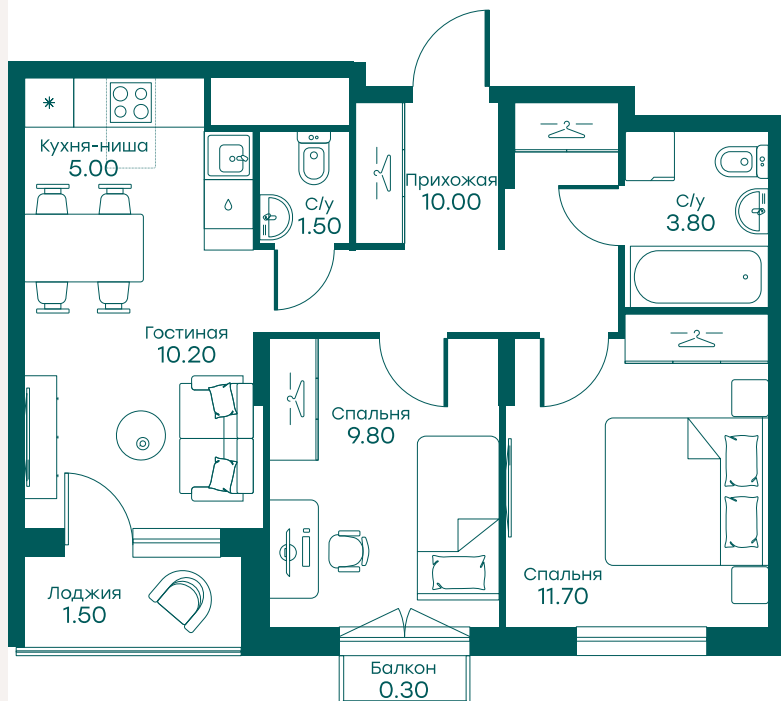

Офис продаж
Московская обл., Одинцовский р-н, пос.
«Перхушково» Ежедневно 9:00 — 21:00

Контакты
+7 (495) 255-48-22
Ravnovesie@kortros.ru