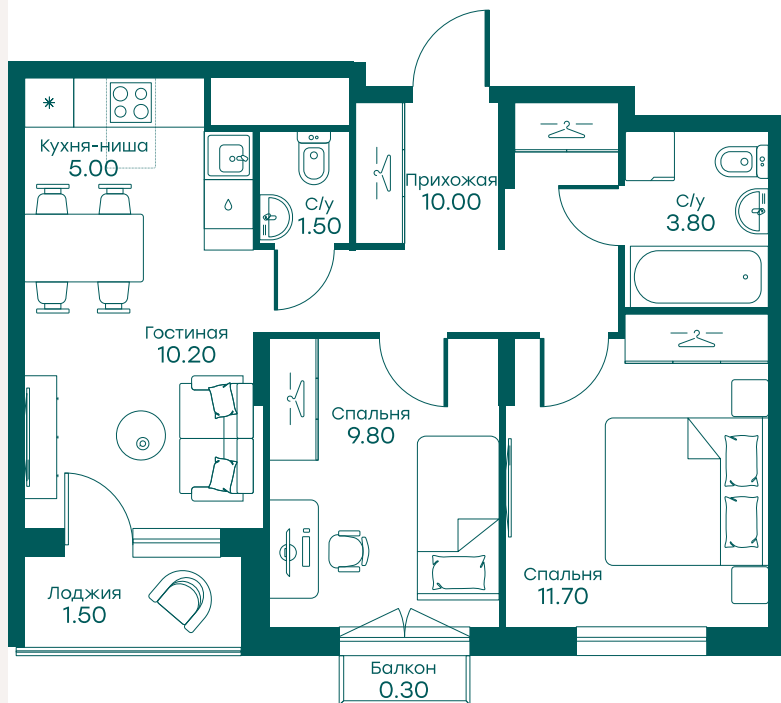

Офис продаж
Московская обл., Одинцовский р-н, пос.
«Перхушково» Ежедневно 9:00 — 21:00

Контакты
+7 (495) 255-48-22
Ravnovesie@kortros.ru