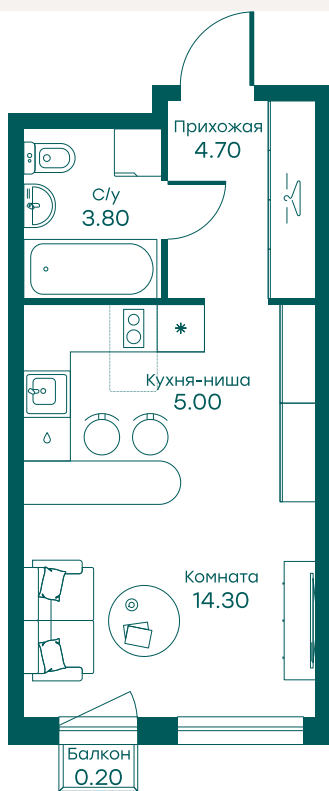

Офис продаж

Микрорайон Равновесие, дом 6, Одинцовский
городской округ, Московская
область Ежедневно 9:00 — 21:00

Контакты

+7 (495) 255-48-22

Ravnovesie@kortros.ru

На генплане

Студия

9 303 548 ₽ 334 660 ₽ за м²

В ипотеку от 33 683 ₽ в месяц

№ 115

Номер БТИ 115

Тип недвижимости Квартира

Срок сдачи Дом сдан

Корпус 4, секция 3

Очередь 2

Этаж 6 из 6

Общая площадь 27.8 м²

Планировка на сайте [Открыть](#)

Особенности

White box

На плане этажа

3D-тур по району

Познакомьтесь с окружением еще до покупки!
Отсканируйте QR-код и начните просмотр
виртуального тура