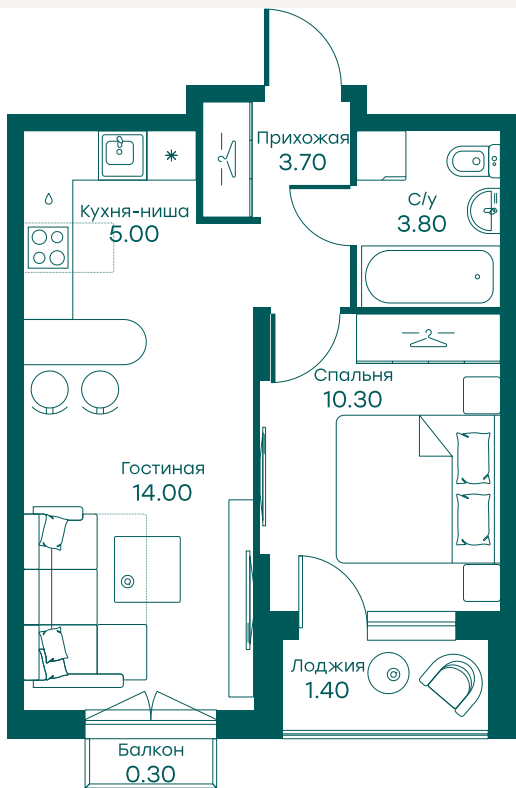

Офис продаж
Московская обл., Одинцовский р-н, пос.
«Перхушково» Ежедневно 9:00 — 21:00

Контакты
+7 (495) 255-48-22
Ravnovesie@kortros.ru