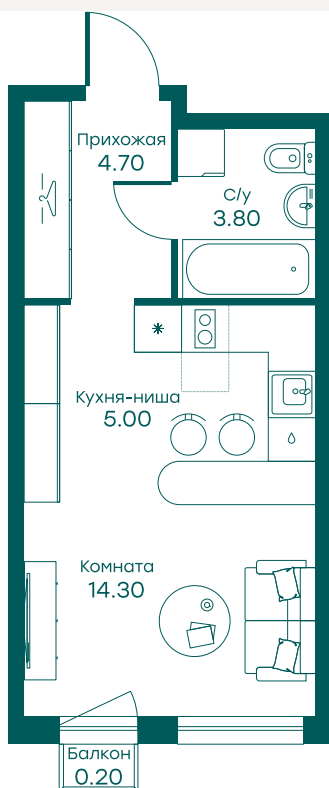

Офис продаж
Микрорайон Равновесие, дом 6, село
Перхушково, Одинцовский городской
округ, Московская область Ежедневно
9:00 — 21:00

Контакты
+7 (495) 255-48-22
Ravnovesie@kortros.ru