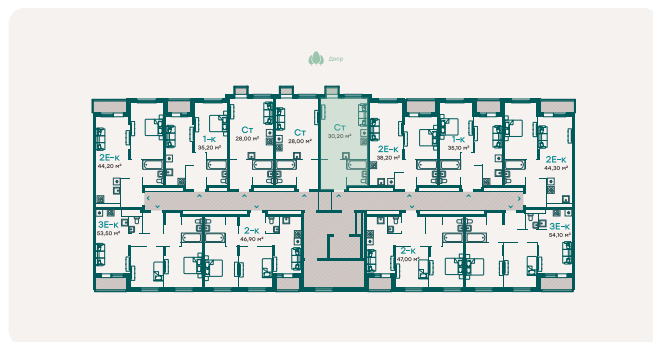

Очередь 2

Этаж 5 из 6

Общая площадь 30 м<sup>2</sup>

Планировка на сайте [Открыть](#)

Особенности

White box

На плане этажа