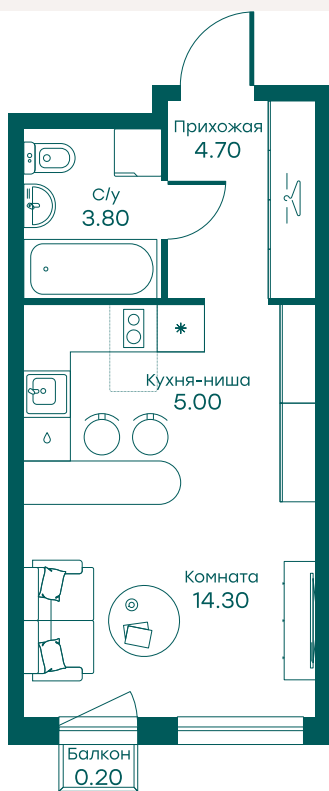

Офис продаж

Микрорайон Равновесие, дом 6, Одинцовский
городской округ, Московская
область Ежедневно 9:00 — 21:00

Контакты

+7 (495) 255-48-22

Ravnesie@kortros.ru