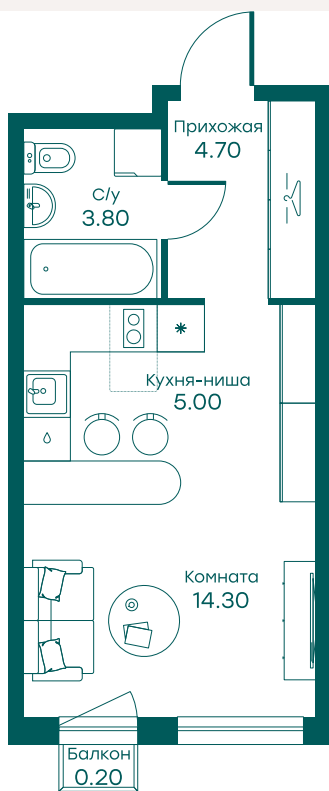

Офис продаж

Микрорайон Равновесие, дом 6, село
Перхушково, Одинцовский городской
округ, Московская область Ежедневно
9:00 — 21:00

Контакты

+7 (495) 255-48-22

Ravnovesie@kortros.ru