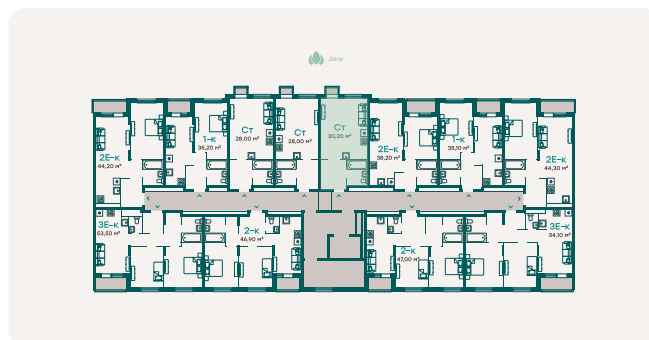

Тип недвижимости Квартира

Срок сдачи Дом сдан

Корпус 5, секция 7

Очередь 2

Этаж 3 из 6

Общая площадь 30.1 м²

Планировка на сайте [Открыть](#)

Особенности

Без отделки

На плане этажа

3D-тур по району

Познакомьтесь с окружением еще до покупки!
Отсканируйте QR-код и начните просмотр
виртуального тура